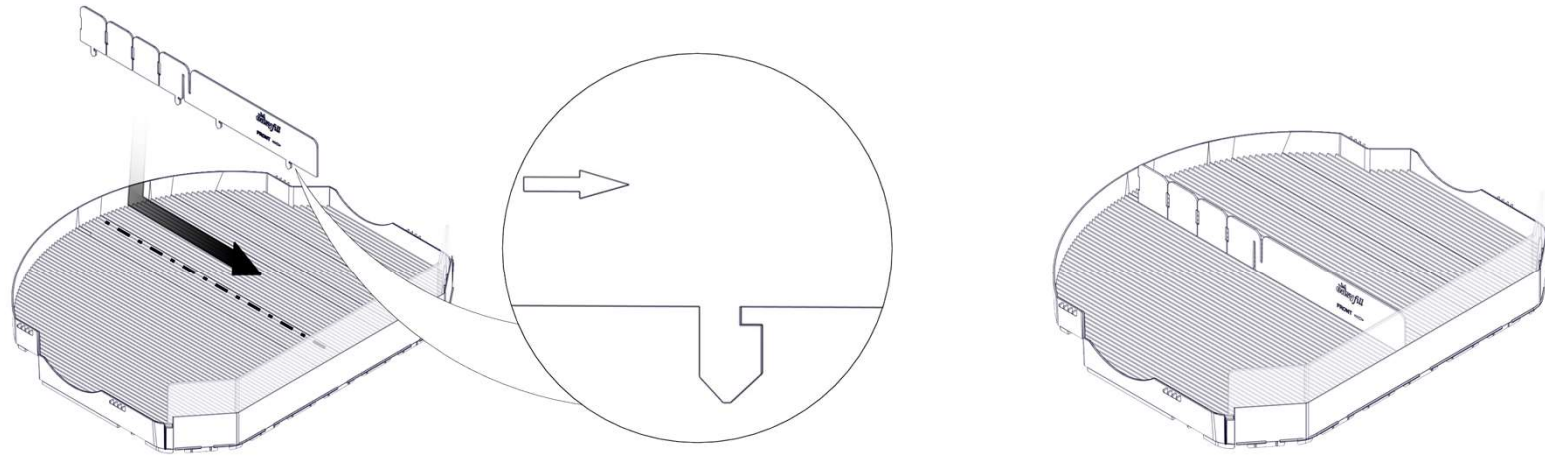

# INSTALLATION OF UNIVERSAL SHELF 70

6, **8**, 10, 12

**8 x 0,5 L**

Ø 65 mm

**easyfill**

**2x**

**2x**

1

2