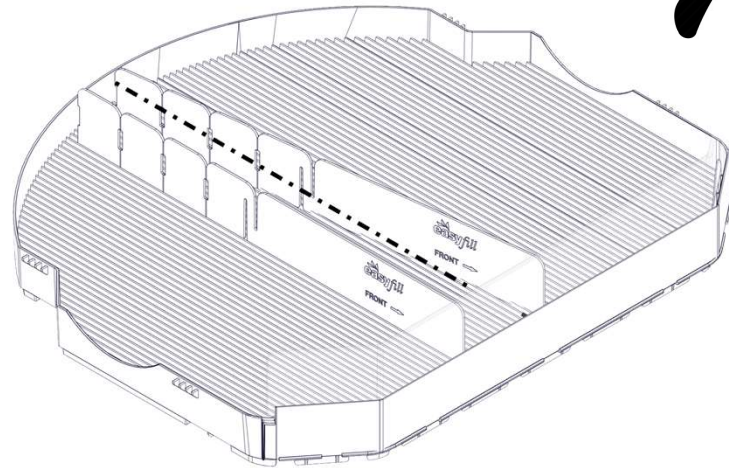

# INSTALLATION OF UNIVERSAL SHELF 70

# SHELF ROTOSHELF 70 UNIVERSAL

Picture:	Name:	Art. No.:	Qty/set:
	SHELF ROTOSHELF 70 UNIVERSAL - White	400418	1 pc
	SHELF ROTOSHELF 70 UNIVERSAL – Grey RAL7038	400475	1 pc
	FRONTSTOP UNIVERSAL 70 LOW H54mm	400431	1 pc
	FRONTSTOP UNIVERSAL 70 HIGH H 94mm	400603	1 pc
	DIVIDER UNIVERSAL 70-90	400393	7 pcs
	PLASTLABEL RS90F11 585*37*0,8	400450	1 pc

6, **8**, 10, 12

**8 x 0,5 L**

Ø 65 mm

**easyfill**

**2x**

**2x**

1

2

3

4

5

7x

**easyfill**

5, **7**, 9, 11

**7 x 0,7 L**

**Ø 73 mm**