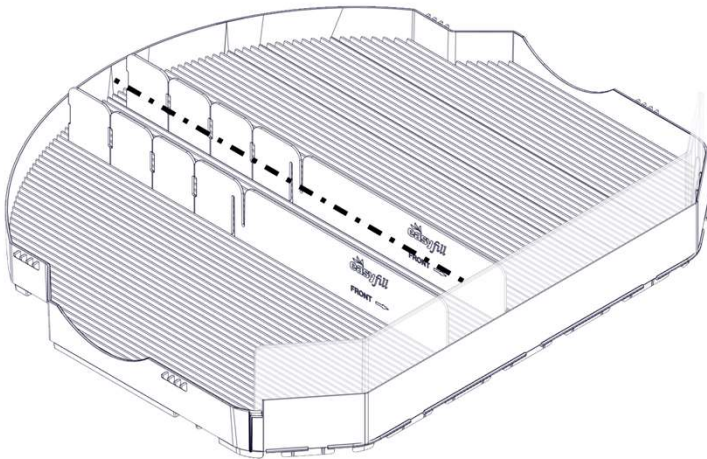

# INSTALLATION OF UNIVERSAL SHELF 70

6, **8**, 10, 12

**8 x 0,5 L**

Ø 65 mm

**easyfill**

**2x**

**2x**

1

2

3

4

5

7x

**easyfill**

5, **7**, 9, 11

**7 x 0,7 L**

**Ø 73 mm**