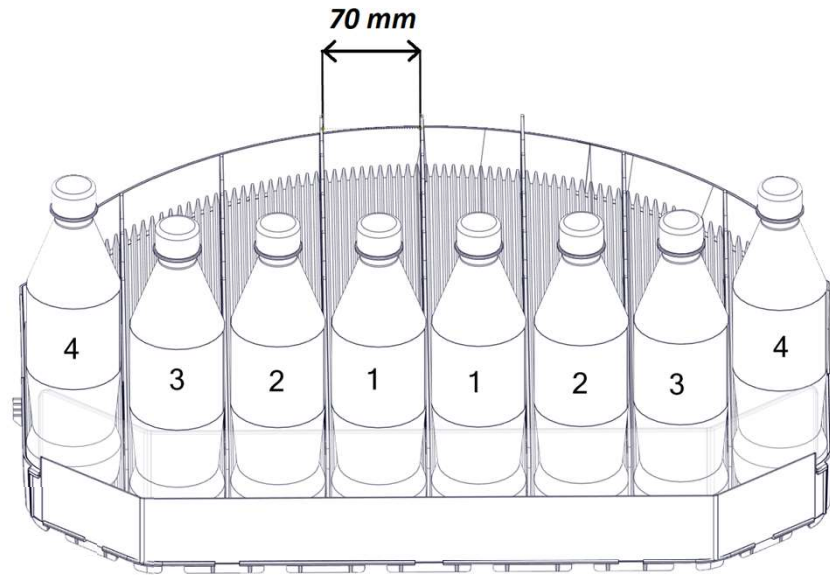

# SHELF ROTOSHELF 70 UNIVERSAL

Picture:	Name:	Art. No.:	Qty/set:
	SHELF ROTOSHELF 70 UNIVERSAL - White	400418	1 pc
	SHELF ROTOSHELF 70 UNIVERSAL – Grey RAL7038	400475	1 pc
	FRONTSTOP UNIVERSAL 70 LOW H54mm	400431	1 pc
	FRONTSTOP UNIVERSAL 70 HIGH H 94mm	400603	1 pc
	DIVIDER UNIVERSAL 70-90	400393	7 pcs
	PLASTLABEL RS90F11 585*37*0,8	400450	1 pc

6, **8**, 10, 12

**8 x 0,5 L**

Ø 65 mm

**easyfill**

**2x**

**2x**

1

2

3

4

5

7x

**easyfill**

5, **7**, 9, 11

**7 x 0,7 L**

**Ø 73 mm**