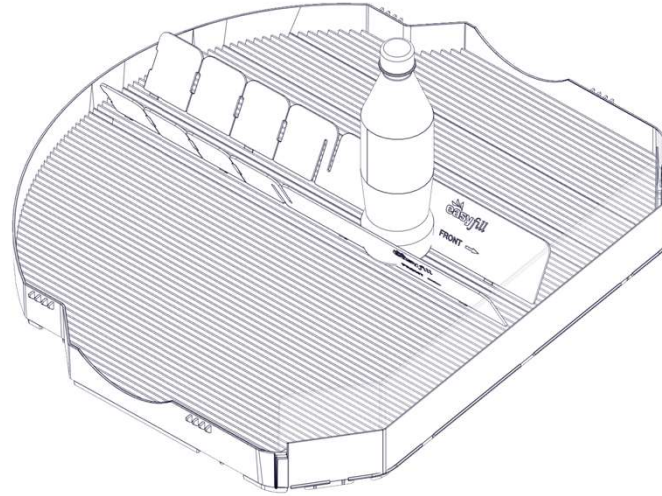

# INSTALLATION OF UNIVERSAL SHELF 70

# SHELF ROTOSHELF 70 UNIVERSAL

Picture:	Name:	Art. No.:	Qty/set:
	SHELF ROTOSHELF 70 UNIVERSAL - White	400418	1 pc
	SHELF ROTOSHELF 70 UNIVERSAL – Grey RAL7038	400475	1 pc
	FRONTSTOP UNIVERSAL 70 LOW H54mm	400431	1 pc
	FRONTSTOP UNIVERSAL 70 HIGH H 94mm	400603	1 pc
	DIVIDER UNIVERSAL 70-90	400393	7 pcs
	PLASTLABEL RS90F11 585*37*0,8	400450	1 pc

6, **8**, 10, 12

**8 x 0,5 L**

Ø 65 mm

**easyfill**

**2x**

**2x**

1

2