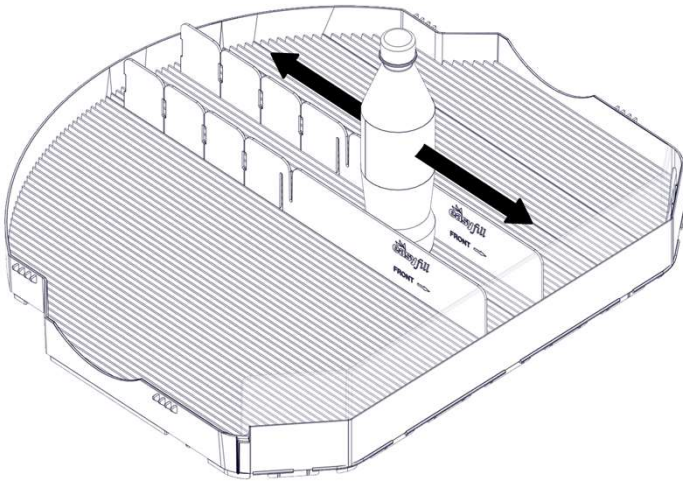

# INSTALLATION OF UNIVERSAL SHELF 70

6, **8**, 10, 12

**8 x 0,5 L**

Ø 65 mm

**easyfill**

**2x**

**2x**

1

2